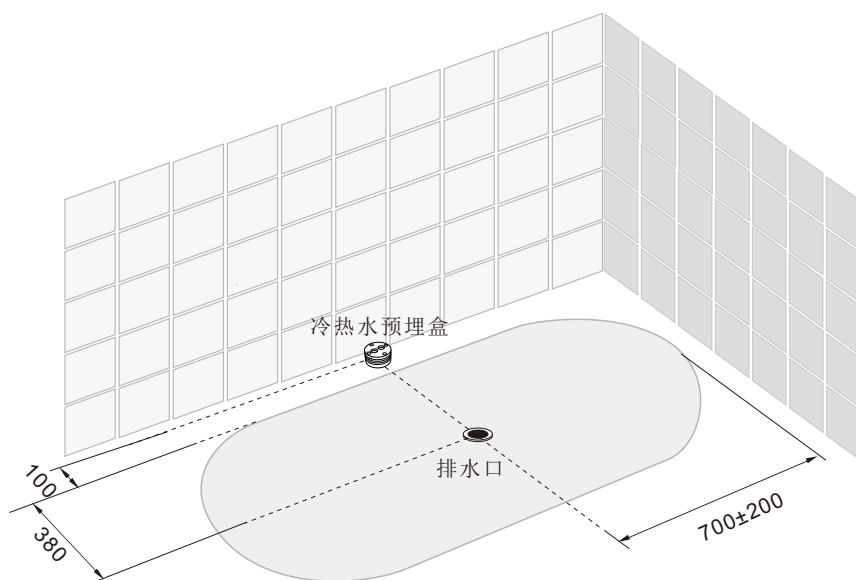

NARYA

纳雅系列

空缸
型号: WG-KB15D
规格: 1400x760x550mm

产品尺寸图

水电安装尺寸图

选配落地龙头
WJG-10/11

安装说明

1. 水源:

1) 进水: 用户可以根据自己的实际需要预埋落地龙头或出墙龙头, 落地龙头预埋盒中心与浴缸边缘距离8-10cm, 出墙龙头离地高度80-90cm。

2) 排水: 下水口应位于以图示排水口为中心, 半径为200mm的范围内 (不要在中心位置), 并用软管连接。

▲警告: 请按照此安装图示及说明要求进行水、电配置, 必须遵循制造商有关水电安全指令。