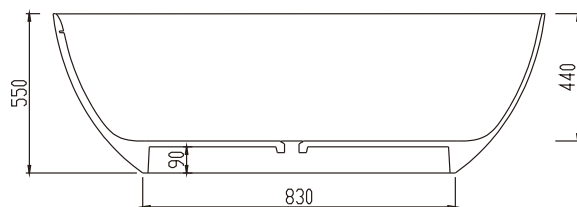

NARYA

纳雅系列

空缸
型号: WG-KB15D
规格: 1400x760x550mm

产品尺寸图

水电安装尺寸图

选配落地龙头
WJG-10/11

安装说明

1. 水源:

1) 进水: 用户可以根据自己的实际需要预埋落地龙头或出墙龙头, 落地龙头预埋盒中心与浴缸边缘距离8-10cm, 出墙龙头离地高度80-90cm。

2) 排水: 下水口应位于以图示排水口为中心, 半径为200mm的范围内 (不要在中心位置), 并用软管连接。

▲警告: 请按照此安装图示及说明要求进行水、电配置, 必须遵循制造商有关水电安全指令。