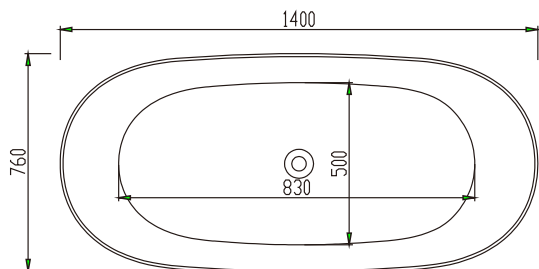

NARYA

纳雅系列

空缸
型号: WG-KB15D
规格: 1400x760x550mm

产品尺寸图

水电安装尺寸图

选配落地龙头
WJG-10/11

安装说明

1. 水源:

1) 进水: 用户可以根据自己的实际需要预埋落地龙头或出墙龙头, 落地龙头预埋盒中心与浴缸边缘距离8-10cm, 出墙龙头离地高度80-90cm。

2) 排水: 下水口应位于以图示排水口为中心, 半径为200mm的范围内 (不要在中心位置), 并用软管连接。

▲警告: 请按照此安装图示及说明要求进行水、电配置, 必须遵循制造商有关水电安全指令。