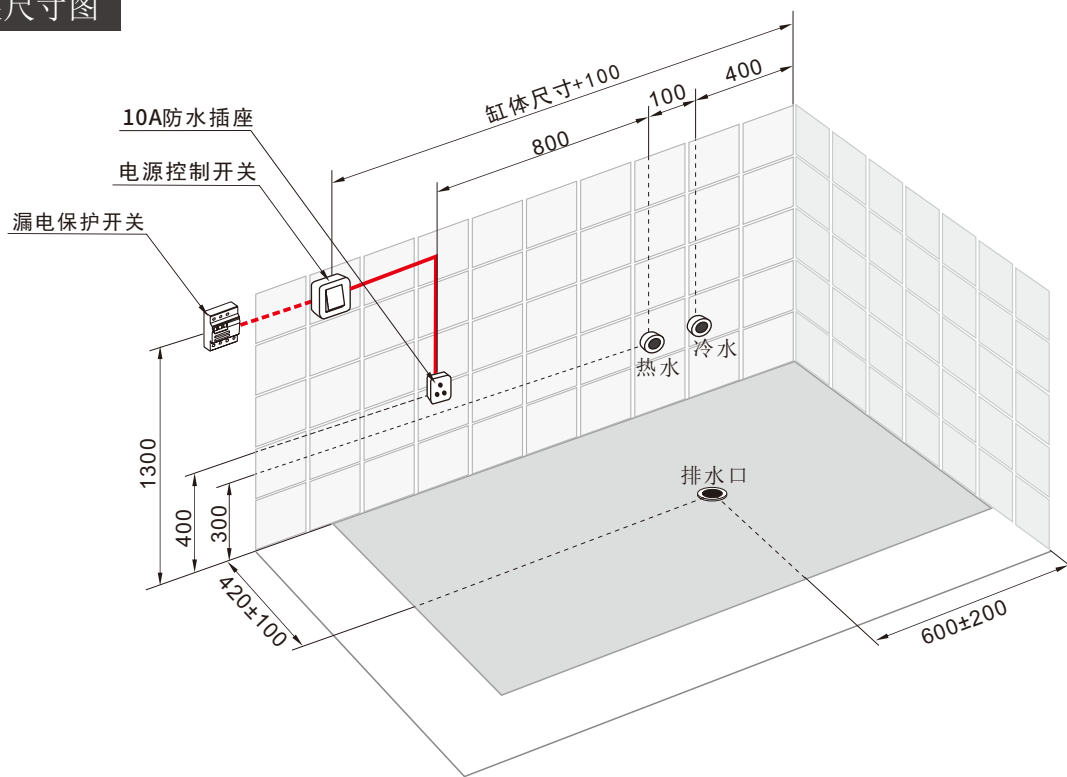

### 1. 水源:

1) 进水: 墙面预埋1/2G冷热水接管, 装截止阀。

2) 排水: 下水口应位于以图示排水口为中心, 半径为200mm的范围内(不要在正中心位置), 并用软管连接。

# JANE 筒系列

按摩浴缸  
型号: WG-J25R  
规格: 1600x790x570mm

## •产品尺寸图

## •水电安装尺寸图