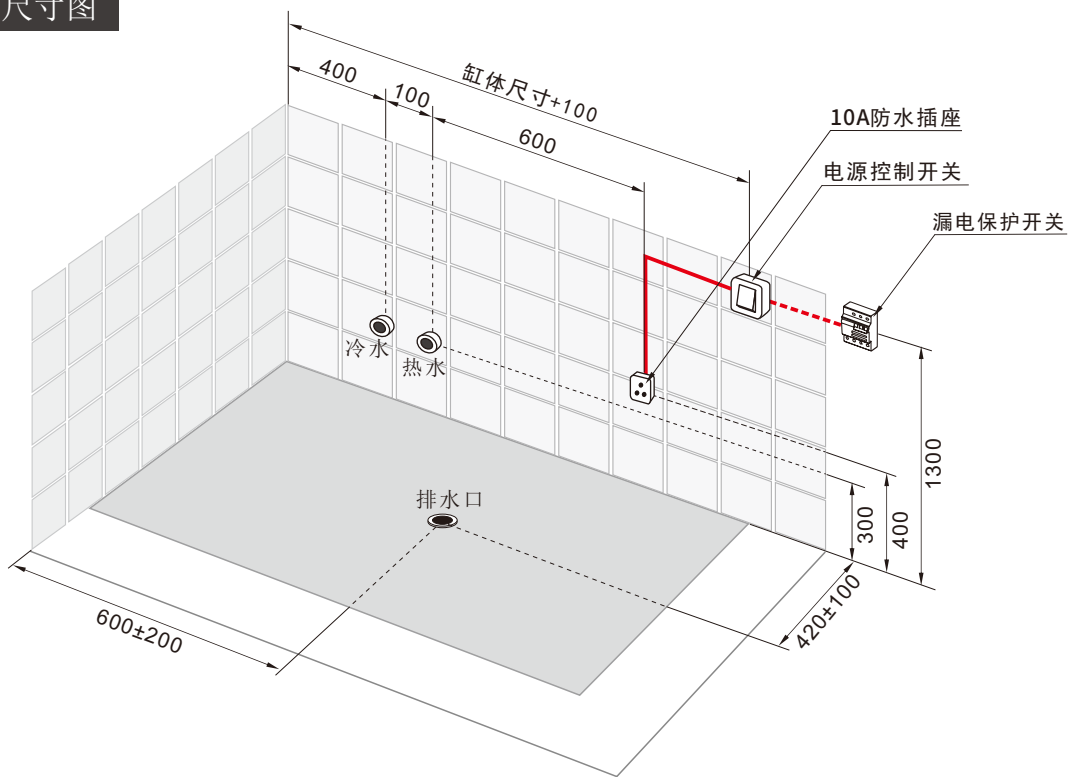

•水电安装尺寸图

•安装说明

1. 水源:

1) 进水: 墙面预埋1/2G冷热水接管, 装截止阀。

2) 排水: 下水口应位于以图示排水口为中心, 半径为200mm的范围内(不要在正中心位置), 并用软管连接。

2. 电源:

1) 浴缸应独立回路电源供应, 电源线为单相三线, $BV=3 \times 2.5 \text{ mm}^2$, 确保地线连接正常。

2) 在电源回路上应安装控制开关, 并连接至动作电流低于30mA的漏电保护开关上。

3) 在安装图示的位置预留10A防水电源插座。

4) 产品选配电控恒温进水、恒温加热、蓝牙音响等功能时, 需另配电源插座。根据选择的功能, 增加相应的电源插座数量。

▲ 警告: 请按照此安装图示及说明要求进行水、电配置, 必须遵循制造商有关水电安全指令。