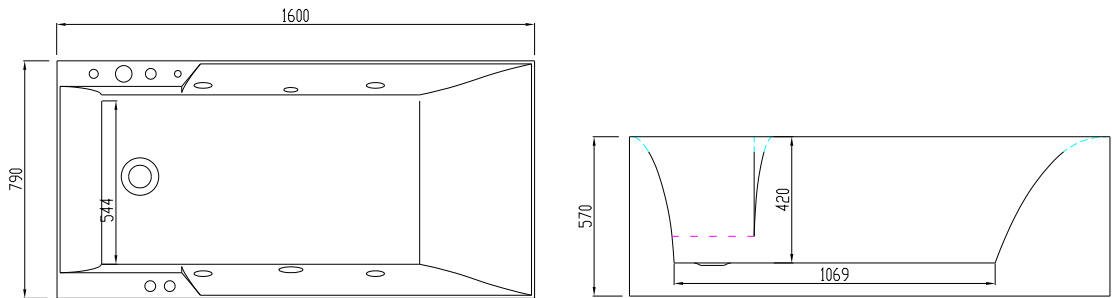

# JANE 筒系列

按摩浴缸  
型号: WG-J25L  
规格: 1600x790x570mm

## •产品尺寸图

# JANE 筒系列

按摩浴缸  
型号: WG-J25R  
规格: 1600x790x570mm

## •水电安装尺寸图