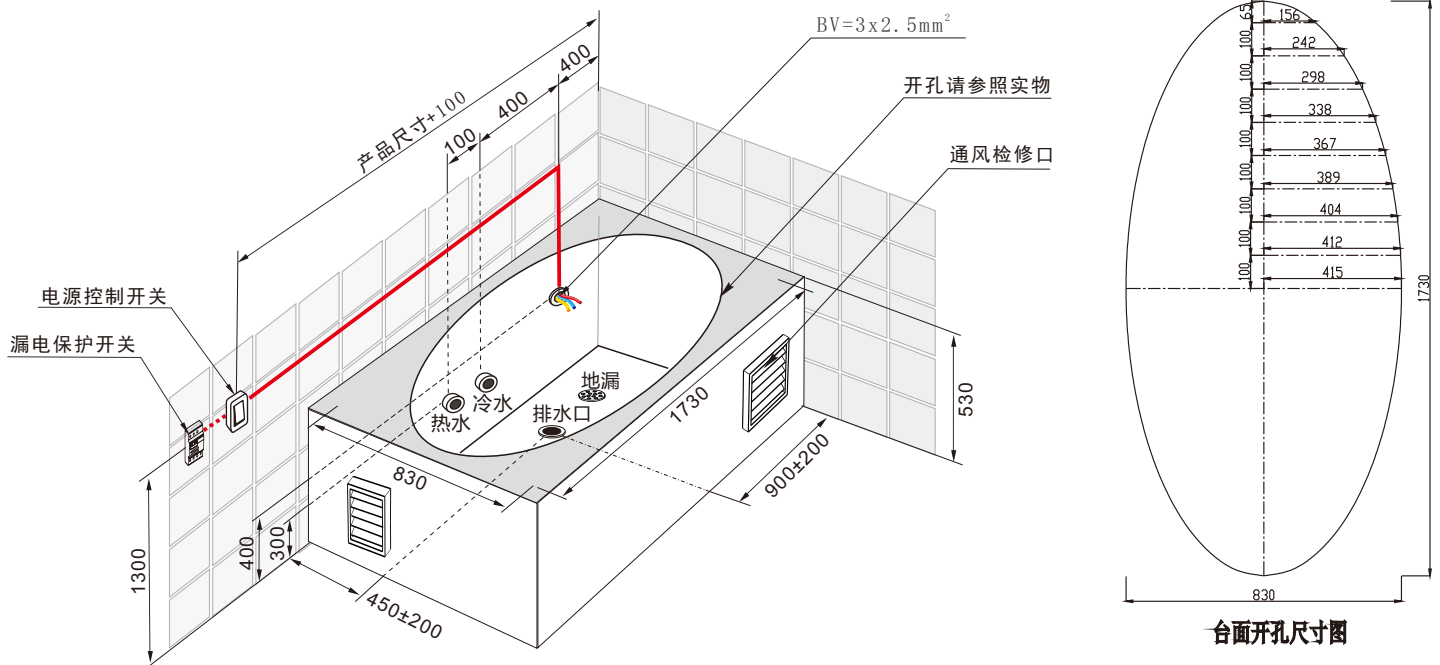

HOME

乐巢系列

按摩缸

型号: WG-B65

规格: 1800x900x620mm

### 产品尺寸图

### 水电安装尺寸图

注意：电源线与产品接线盒连接后，接线盒不能放置在地面上，务必固定在浴缸支架上。

#### 1. 水源:

- 1) 进水：砌台内离地300mm高的墙面预埋1/2G冷热水接管，出墙装截止阀。
- 2) 排水：下水口应位于以图示排水口为中心，半径为200mm的范围内（不要在正中心位置），并用软管连接。在浴缸安装区域预留地漏一个。