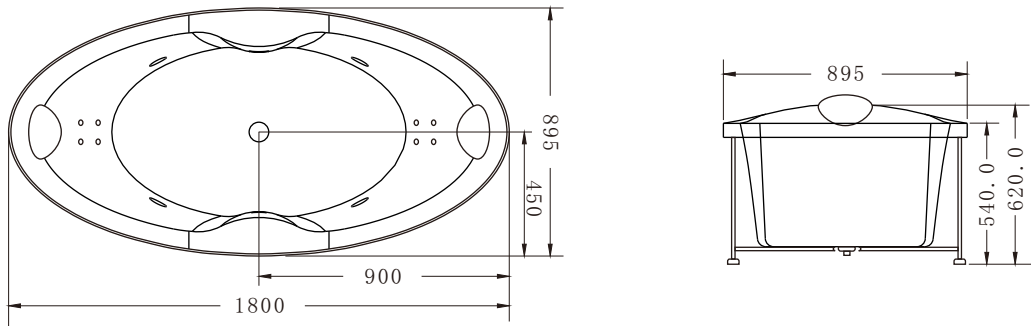

HOME

乐巢系列

按摩缸

型号: WG-B65

规格: 1800x900x620mm

### 产品尺寸图

### 水电安装尺寸图

注意：电源线与产品接线盒连接后，接线盒不能放置在地面上，务必固定在浴缸支架上。