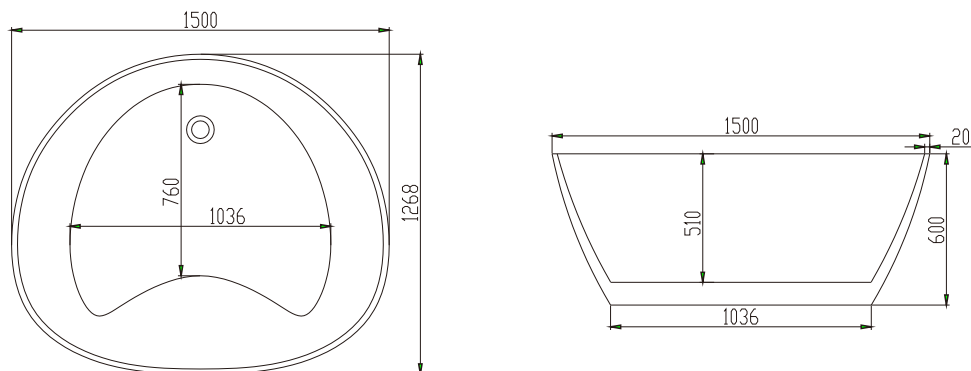

SELENE  
黛利系列

空缸  
型号: AU-G005  
规格: 1500x1270X600mm

Aupci

•产品尺寸图

•水电安装尺寸图

选配落地龙头  
WJG-10/11

•安装说明

1. 水源:

1) 进水: 用户可以根据自己的实际需要预埋落地龙头或出墙龙头, 落地龙头预埋盒中心与浴缸边缘距离8-10cm, 出墙龙头离地高度80-90cm。

2) 排水: 下水口应位于以图示排水口为中心, 半径为200mm的范围内 (不要在中心位置), 并用软管连接。

▲警告: 请按照此安装图示及说明要求进行水、电配置, 必须遵循制造商有关水电安全指令。