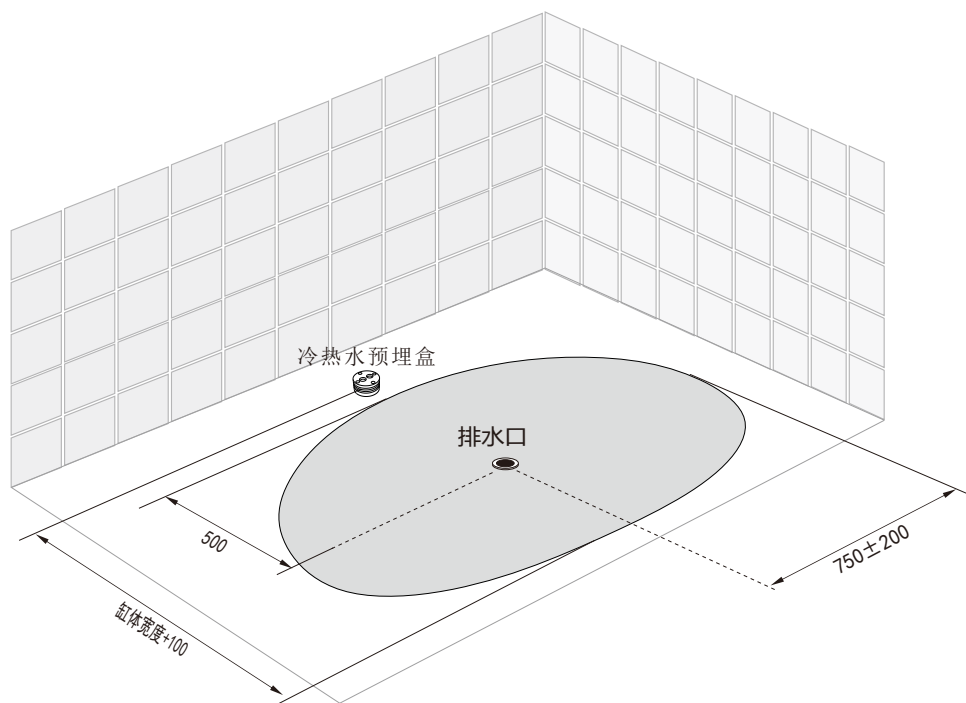

SELENE  
黛利系列

空缸  
型号: AU-G005  
规格: 1500x1270X600mm

Aupci

•产品尺寸图

•水电安装尺寸图

选配落地龙头  
WJG-10/11

•安装说明

1. 水源:

1) 进水: 用户可以根据自己的实际需要预埋落地龙头或出墙龙头, 落地龙头预埋盒中心与浴缸边缘距离8-10cm, 出墙龙头离地高度80-90cm。

2) 排水: 下水口应位于以图示排水口为中心, 半径为200mm的范围内 (不要在中心位置), 并用软管连接。

▲警告: 请按照此安装图示及说明要求进行水、电配置, 必须遵循制造商有关水电安全指令。